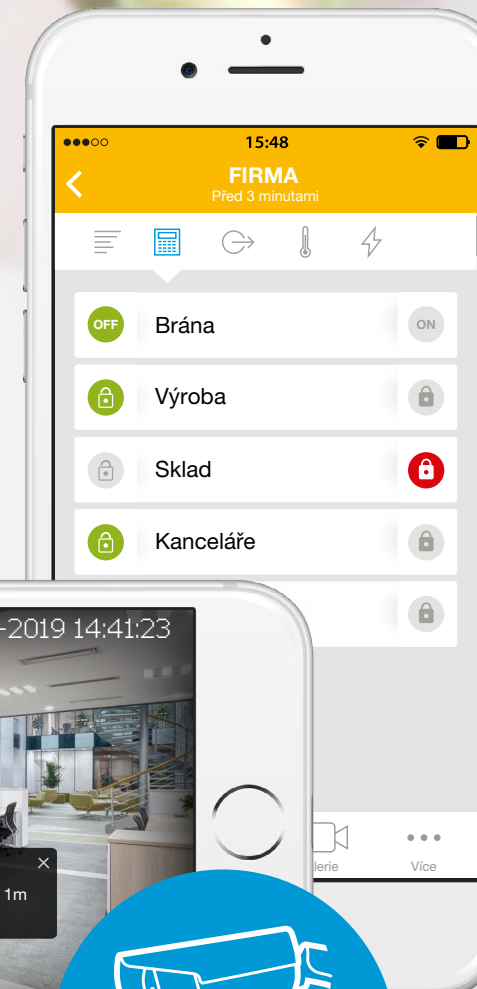

# Intuitivní ovládání dvěma tlačítky

Zelená volno, červená nevstupovat. Systém se ovládá tak snadno, že si jeho používání všichni rychle osvojí. Stačí jen zmáchnout tlačítko na příslušném segmentu a autorizovat se. A pokud časem své podnikání rozšíříte, alarm se vám přizpůsobí. Počet segmentů na klávesnici je totiž variabilní.

## Ovládejte svou firmu i jinak

Mobilní aplikace

Klíčenka

Chytré hodinky

# Mějte přehled odkudkoliv díky MyJABLOTRON

Ať jste na jednání, služební cestě nebo dovolené, nic vám neunikne. Když se ve firmě něco děje, aplikace MyJABLOTRON vás ihned upozorní a pošle i fotografii nebo video.

## Stejný princip ovládání

Aplikace se ovládá stejně jednoduše jako klávesnice alarmu na zdi. Nezáleží na tom, jestli chcete na dálku zajistit sklad nebo si otevřít vjezdovou bránu.