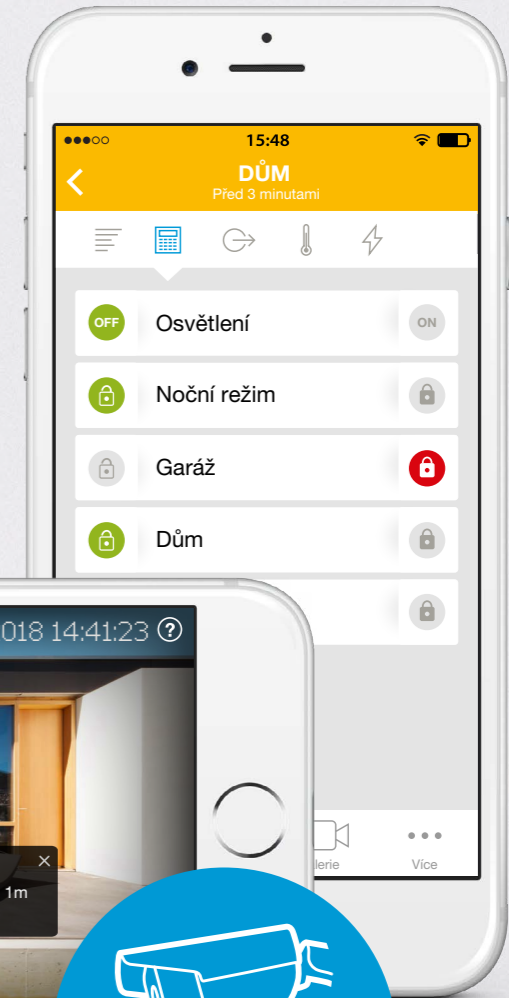

Ovládejte svůj domov i jinak

Mobilní aplikace

Chytré hodinky

Ovladač

Mějte přehled odkudkoliv díky MyJABLOTRON

Ať už jste na dovolené nebo ve frontě v supermarketu, můžete ovládat váš alarm i všechna zařízení vzdáleně. A když se u vás doma něco děje, aplikace vás ihned upozorní. Ideálně i s videem nebo fotografií z místa.

Jednoduché ovládání

Aplikace se ovládá stejně jednoduše jako klávesnice. Nezáleží na tom, jestli chcete na dálku zajistit garáž nebo si před příjezdem zapnout topení.

Upozornění na události

Díky PUSH notifikacím, e-mailům nebo SMS okamžitě víte o každém poplachu, ale i poklesu teploty.

Aktuální informace

Prohlédněte si všechny kamerové záznamy nebo fotografie, které lze snadno stáhnout do vašeho telefonu. V aplikaci můžete také sledovat historii událostí nebo spotřebu elektřiny.

ZÁKLADNÍ FUNKCE

Videosekvence
Minutové video z každé události

Záznam 3 nebo 7 dnů
24hodinový záznam z každého dne

Livestream
Online přehled v reálném čase

Aplikaci stahujte zdarma

Komfortní a ekonomické bydlení

JABLOTRON 100+ má i chytré funkce, díky kterým ulehčíte sobě i své peněžence. Nejen, že můžete jednotlivá zařízení ovládat ze stejného místa jako alarm, všechny akce je ale možné naplánovat dopředu. A kdybyste si chtěli život zjednodušit co nejvíce, spustíte jedním tlačítkem více navazujících akcí najednou.