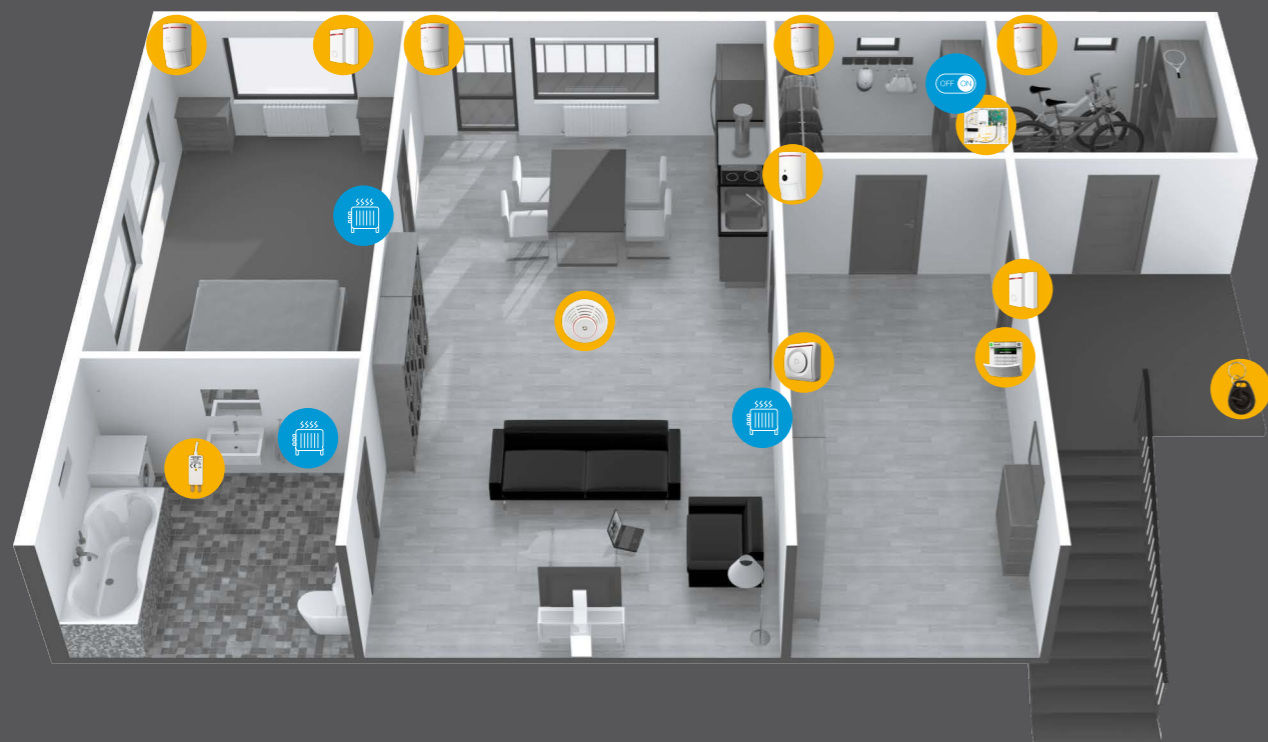

Vzorová instalace pro byt

Ať už se rozhodnete pro drátové nebo bezdrátové řešení, pro stanovení rozsahu a přesné ceny instalace je nutná prohlídka objektu certifikovaným montážním partnerem.

ÚSTŘEDNA

Řídící mozek, který vás informuje o poplachu nebo o návratu dětí ze školy. Navíc ovládá celý systém podle vašich pokynů.

ZÁPLAVOVÝ DETEKTOR

Zaznamená únik vody a vás včas informuje. Systém navíc sám uzavře její přívod a předejde tak větším škodám.

KLÁVESNICE

Slouží k zajišťování, odjišťování a ovládání zařízení z jednoho místa.

INTERIÉROVÁ SIRÉNA

Houká při poplachu a tím odradí zloděje a upozorní uživatele. Kromě toho plní i funkci zvonku.

POHYBOVÝ DETEKTOR

Sleduje pohyb v místnosti až do vzdálenosti 12 m. Při zaznamenání cizí osoby spustí alarm a zároveň nebude reagovat na domácí zvířata.

OVLÁDACÍ ČIP

Slouží k jednoduché a bezpečné identifikaci při ovládání alarmu. Vy tak přesně víte, kdo a kdy systém používal.

FOTOVERIFIKAČNÍ POHYBOVÝ DETEKTOR

Kromě poplachu odesílá i fotografie z hlídaného místa. Vy tak přesně víte, co se doma právě děje.

AUTOMATIZACE

Umožňuje ovládání světel, zásuvkových okruhů nebo třeba žaluzií.

DETEKTOR OTEVŘENÍ

Sťeží okna a dveře, a pokud dojde k jejich násilnému otevření, spustí alarm. Může vás tak hlídat, i když zrovna spíte.

TOPENÍ

Termostat řídí teplotu v každé místnosti zvlášť podle určených programů. Nastavení lze kdykoliv změnit, a to i vzdáleně.

POŽÁRNÍ DETEKTOR

Rozpozná kouř nebo zvýšenou teplotu a varuje vás ještě dříve, než požár vypukne.

Plně zabezpečený byt pořídíte od:

18 000 Kč bez DPH

Plně zabezpečený a automatizovaný byt pořídíte od:

25 000 Kč bez DPH

Uvedené ceny nezahrnují cenu montáže, která se může lišit podle konkrétní instalace a místních podmínek.